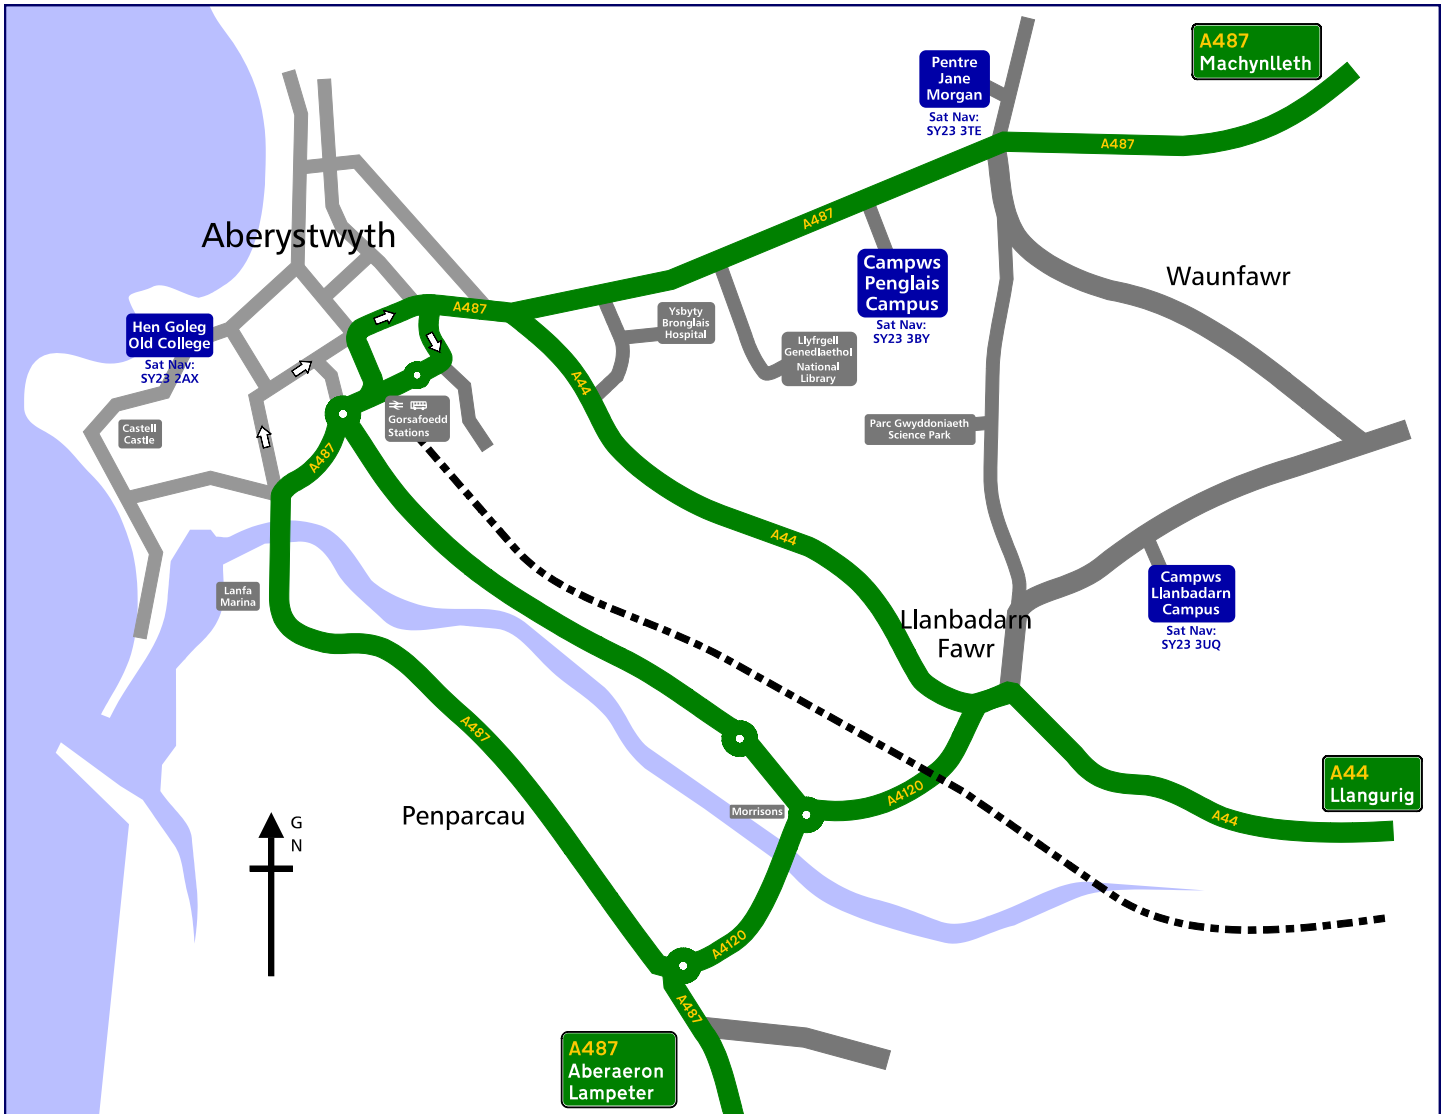

## Car

Mae Aberystwyth ar brif ffordd yr A44 a'r A487.  
Cynllunydd teithio: [www.transportdirect.info](http://www.transportdirect.info)

## Trên

Ceir gwasanaeth trên rheolaidd o New Street, Birmingham trwy'r Amwything. Mae gwasanaethau bws a thacsi rheolaidd o'r orsaf i'r gampws.  
0845 60 40 500 / [www.nationalrail.co.uk](http://www.nationalrail.co.uk)

## Car

Aberystwyth is on the main A44 and A487 roads.  
Journey planner: [www.transportdirect.info](http://www.transportdirect.info)